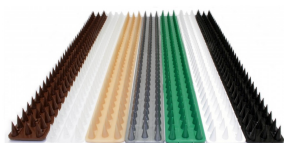

Listwa - kolce na ptaki, kuny, koty

Cena : 5,99-zł

Cena promocyjna : 4,99 zł

Dostępność : **Dostępny**

Stan magazynowy : **bardzo wysoki**

Średnia ocena : **brak recenzji**

Wysokość kolców: 2 cm

Ilość kolców: 101 szt / 50 cm

Wymiar listwy długość 50 cm, szerokość 4,5 cm

Szerokość chroniona pojedynczego modułu: 4,5 cm

Gwarancja 2 lata

Wyprodukowano w Hiszpanii

Informacje:

1 SZT LISTWY. KOLOR : PRZEZROCZYSTY, BIAŁY, SZARY, BEŻOWY, ZIELONY, CZARNY LUB BRĄZOWY

(w uwagach proszę podać wybrany kolor)

Listwa (mata) z kolcami zabezpiecza balustrady i inne wąskie powierzchnie przed przebywaniem ptaków. Bardzo gęsto rozmieszczone kolce gwarantują skuteczną ochronę. Szeroka gama kolorów pozwala w bardzo dyskretny sposób zabezpieczyć wiele powierzchni.

Ptaki: gołębie, szpaki

Montaż :klej silikonowy lub wkręty

Produkt w formie listwy o długości 50 cm i szerokości 4 cm wykonany jest z polipropylenu, odpornego nawet na bardzo agresywne warunki atmosferyczne oraz na promienie UV. Przy szerszych powierzchniach należy przykleić kolejne listwy koło siebie. Listwę można przycinać na dowolną długość lub szerokość.